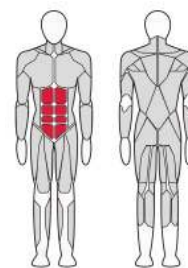

FTX-5506

БЛОК ДЛЯ МЫШЦ СПИНЫ
(ВЕРХНЯЯ / НИЖНЯЯ ТЯГА)

Длина (мм)	1 750
Ширина (мм)	1 250
Высота (мм)	2 200
Вес (кг)	220

FTX-5508

КОМБИНИРОВАННЫЙ ПРЕСС
МАШИНА / РАЗГИБАТЕЛЬ СПИНЫ

Длина (мм)	1 200
Ширина (мм)	950
Высота (мм)	1 700
Вес (кг)	210
Нагрузка (кг)	70

FTX-5509

КОМБИНИРОВАННЫЙ
СГИБАТЕЛЬ-РАЗГИБАТЕЛЬ
БЕДРА

Длина (мм)	1 670
Ширина (мм)	1 000
Высота (мм)	1 700
Вес (кг)	220
Нагрузка (кг)	90

НАШИ КОНТАКТЫ:

ГОЛОВНОЙ ОФИС РОССИЯ

- 📍 Россия, 125414 г. **Москва**, ул. Петрозаводская д. 8.
- ☎ +7 495 451-94-09, +7 495 455-00-06
- ✉ office@v-sport.ru