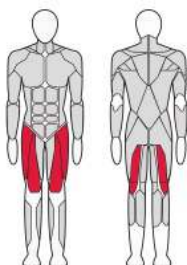

FTX-5506

БЛОК ДЛЯ МЫШЦ СПИНЫ
(ВЕРХНЯЯ / НИЖНЯЯ ТЯГА)

Длина (мм)	1 750
Ширина (мм)	1 250
Высота (мм)	2 200
Вес (кг)	220

FTX-5508

КОМБИНИРОВАННЫЙ ПРЕСС
МАШИНА / РАЗГИБАТЕЛЬ СПИНЫ

Длина (мм)	1 200
Ширина (мм)	950
Высота (мм)	1 700
Вес (кг)	210
Нагрузка (кг)	70

FTX-5509

КОМБИНИРОВАННЫЙ
СГИБАТЕЛЬ-РАЗГИБАТЕЛЬ
БЕДРА

Длина (мм)	1 670
Ширина (мм)	1 000
Высота (мм)	1 700
Вес (кг)	220
Нагрузка (кг)	90

НАШИ КОНТАКТЫ:

ГОЛОВНОЙ ОФИС РОССИЯ

- 📍 Россия, 125414 г. **Москва**, ул. Петрозаводская д. 8.
- ☎ +7 495 451-94-09, +7 495 455-00-06
- ✉ office@v-sport.ru