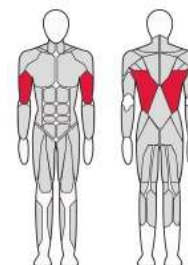

FTX-5501

КОМБИНИРОВАННЫЙ
ЖИМ ВВЕРХ /
ЖИМ ГОРИЗОНТАЛЬНЫЙ

Длина (мм)	1 980
Ширина (мм)	1 170
Высота (мм)	1 650
Вес (кг)	205
Нагрузка (кг)	90

FTX-5504

КОМБИНИРОВАННЫЙ
БИЦЕПС / ТРИЦЕПС

Длина (мм)	1 280
Ширина (мм)	1 100
Высота (мм)	1 675
Вес (кг)	205
Нагрузка (кг)	70

FTX-5506

БЛОК ДЛЯ МЫШЦ СПИНЫ
(ВЕРХНЯЯ / НИЖНЯЯ ТЯГА)

Длина (мм)	1 750
Ширина (мм)	1 250
Высота (мм)	2 200
Вес (кг)	220

FTX-5508

КОМБИНИРОВАННЫЙ ПРЕСС
МАШИНА / РАЗГИБАТЕЛЬ СПИНЫ

Длина (мм)	1 200
Ширина (мм)	950
Высота (мм)	1 700
Вес (кг)	210
Нагрузка (кг)	70

FTX-5509

КОМБИНИРОВАННЫЙ
СГИБАТЕЛЬ-РАЗГИБАТЕЛЬ
БЕДРА

Длина (мм)	1 670
Ширина (мм)	1 000
Высота (мм)	1 700
Вес (кг)	220
Нагрузка (кг)	90

НАШИ КОНТАКТЫ:

ГОЛОВНОЙ ОФИС РОССИЯ

- 📍 Россия, 125414 г. **Москва**, ул. Петрозаводская д. 8.
- ☎ +7 495 451-94-09, +7 495 455-00-06
- ✉ office@v-sport.ru