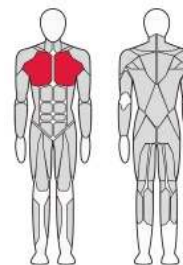

FTX-5501

КОМБИНИРОВАННЫЙ
ЖИМ ВВЕРХ /
ЖИМ ГОРИЗОНТАЛЬНЫЙ