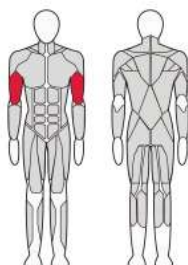

FTX-5501

КОМБИНИРОВАННЫЙ
ЖИМ ВВЕРХ /
ЖИМ ГОРИЗОНТАЛЬНЫЙ

Длина (мм)	1 980
Ширина (мм)	1 170
Высота (мм)	1 650
Вес (кг)	205
Нагрузка (кг)	90

FTX-5504

КОМБИНИРОВАННЫЙ
БИЦЕПС / ТРИЦЕПС

Длина (мм)	1 280
Ширина (мм)	1 100
Высота (мм)	1 675
Вес (кг)	205
Нагрузка (кг)	70

FTX-5506

БЛОК ДЛЯ МЫШЦ СПИНЫ
(ВЕРХНЯЯ / НИЖНЯЯ ТЯГА)

Длина (мм)	1 750
Ширина (мм)	1 250
Высота (мм)	2 200
Вес (кг)	220

FTX-5508

КОМБИНИРОВАННЫЙ ПРЕСС
МАШИНА / РАЗГИБАТЕЛЬ СПИНЫ

Длина (мм)	1 200
Ширина (мм)	950
Высота (мм)	1 700
Вес (кг)	210
Нагрузка (кг)	70

FTX-5509

КОМБИНИРОВАННЫЙ
СГИБАТЕЛЬ-РАЗГИБАТЕЛЬ
БЕДРА

Длина (мм)	1 670
Ширина (мм)	1 000
Высота (мм)	1 700
Вес (кг)	220
Нагрузка (кг)	90

НАШИ КОНТАКТЫ:

ГОЛОВНОЙ ОФИС РОССИЯ

- 📍 Россия, 125414 г. **Москва**, ул. Петрозаводская д. 8.
- ☎ +7 495 451-94-09, +7 495 455-00-06
- ✉ office@v-sport.ru